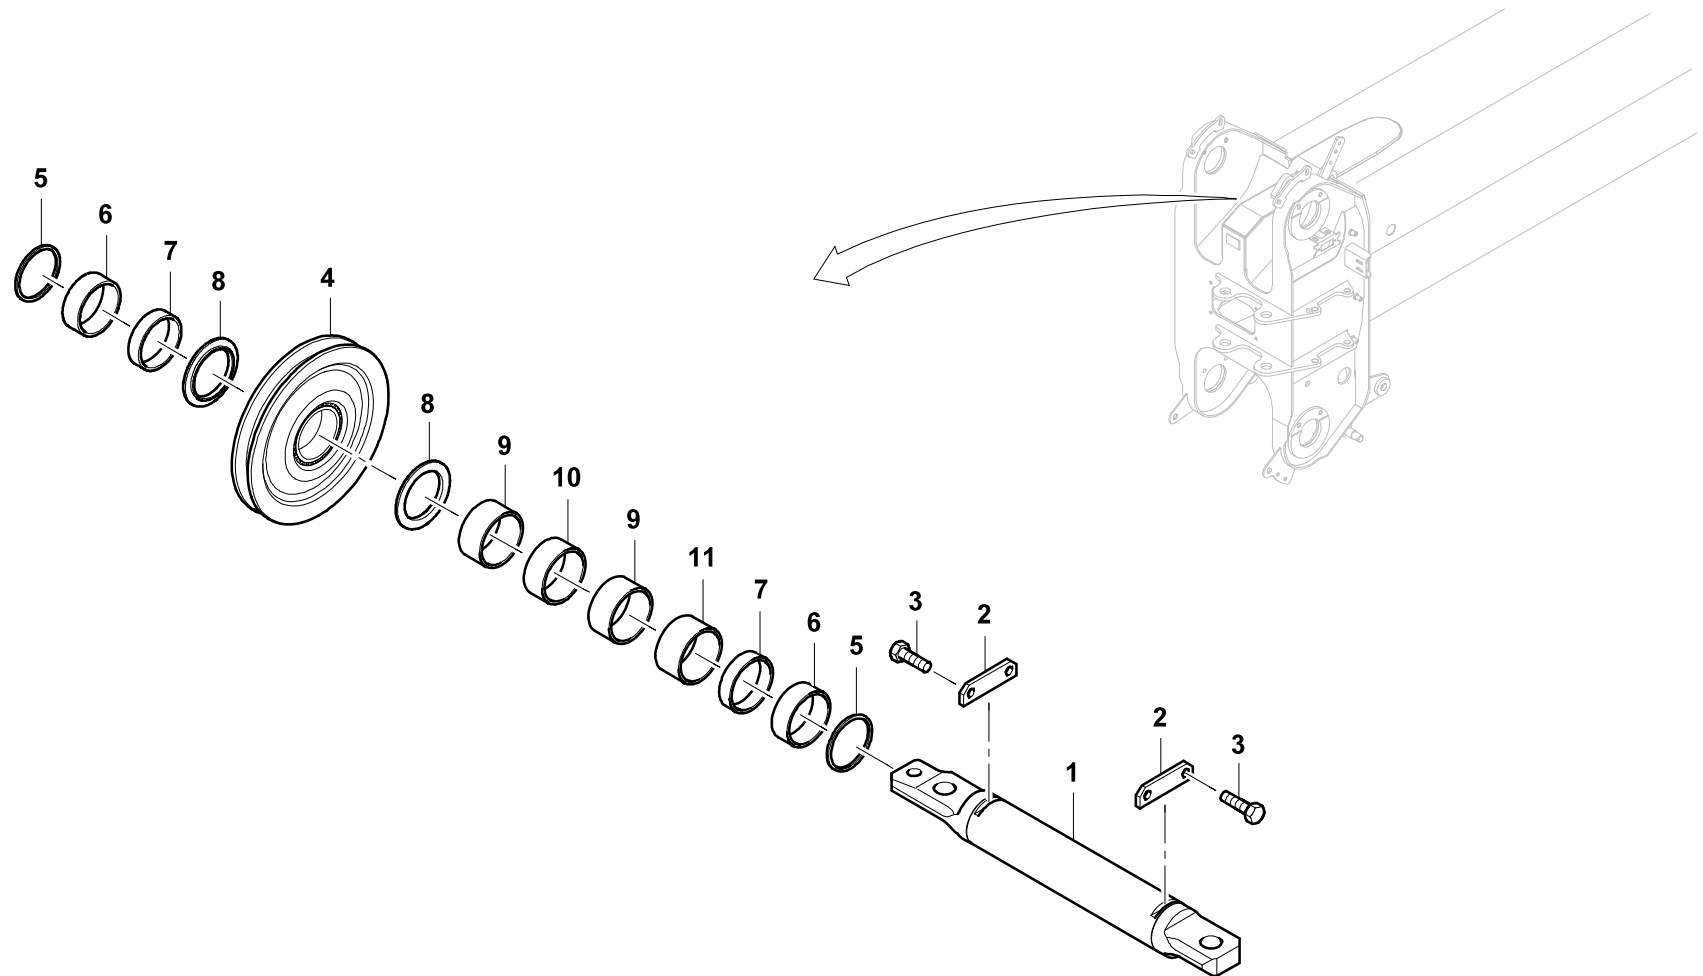

GROVE

BAUGRUPPE

ASSEMBLY

BILDTADEL
PICTORIAL DISPLAY

05.19

4283130-ETL B

1/2

**GMK 3060-2
CAB 2020**

GROVE

BAUGRUPPE

ASSEMBLY

BILDTADEL
PICTORIAL DISPLAY

05.19

4283130-ETL B

2/2

**GMK 3060-2
CAB 2020**